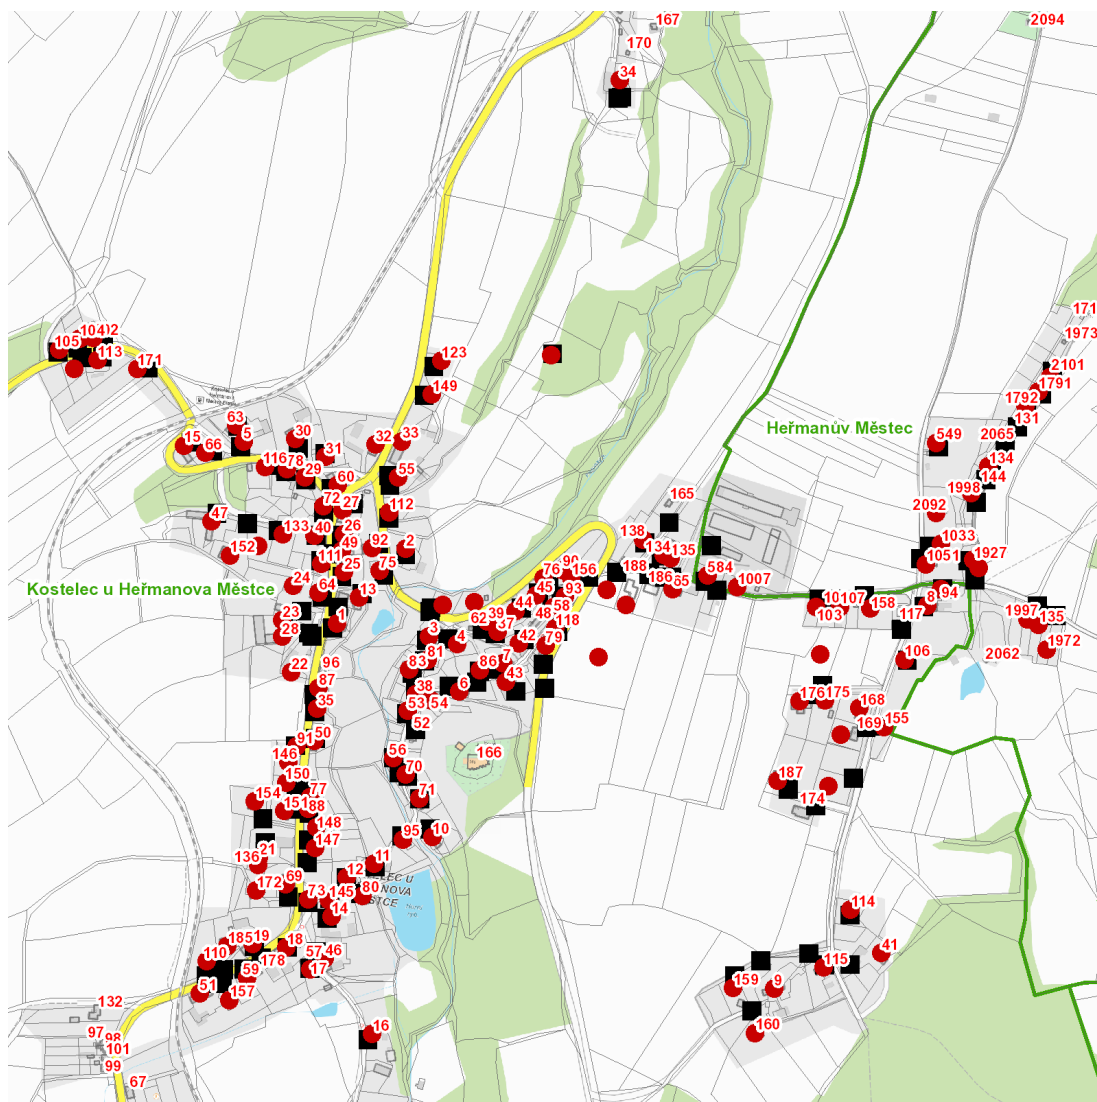

dne **29. 8. 2022** od **7:30** do **18:30** hodin

Plánovaná odstávka zahrnuje tyto lokality:**Heřmanův Městec (okres Chrudim)**

Pokorného: č. p. 549; č. ev. 134, 135, 1791, 1792, 1927, 1972

Za Oborou: č. p. 584, 1007, 1033, 1051; č. ev. 1997, 2092

kat. území **Heřmanův Městec** (kód **638731**): parcelní č. 682/16, 691/4, 1128

Kostelec u Heřmanova Městce (okres Chrudim)

č. p. 1-19, 21-35, 37-47, 49, 50, 51, 53, 54, 55, 56, 58, 59, 60, 63, 64, 65, 66, 69-73, 75-81, 83, 86, 87, 88, 90-95, 102-107, 110-118, 123, 133, 134, 135, 136, 138, 145-152, 154-160, 165, 168, 171, 172, 175, 176, 185, 187

kat. území **Kostelec u Heřmanova Městce** (kód **670260**): parcelní č. 148/1, 199/1, 199/2, 269, 453/3, 624/1, 624/2, 624/3, 637/2, 640/28, 640/30

UPOZORNĚNÍ

Dotčené zařízení distribuční soustavy je nutné i v době odstávky považovat za zařízení pod napětím, a proto vás žádáme o dodržení všech zásad bezpečnosti a provedení opatření potřebných k zamezení případných škod na zdraví a majetku. | Provozovatelé výroben elektřiny jsou povinni zajistit přerušení dodávky elektřiny z výroby do vypnutého úseku distribuční soustavy.

dne 29. 8. 2022 od 7:30 do 18:30 hodin

Orientační mapový podklad odstávkou dotčených lokalit

VYSVĚTLIVKY

- – adresy dotčené odstávkou elektřiny
- – místa připojení k elektrické síti dotčená odstávkou

INFORMACE ZASLÁNA