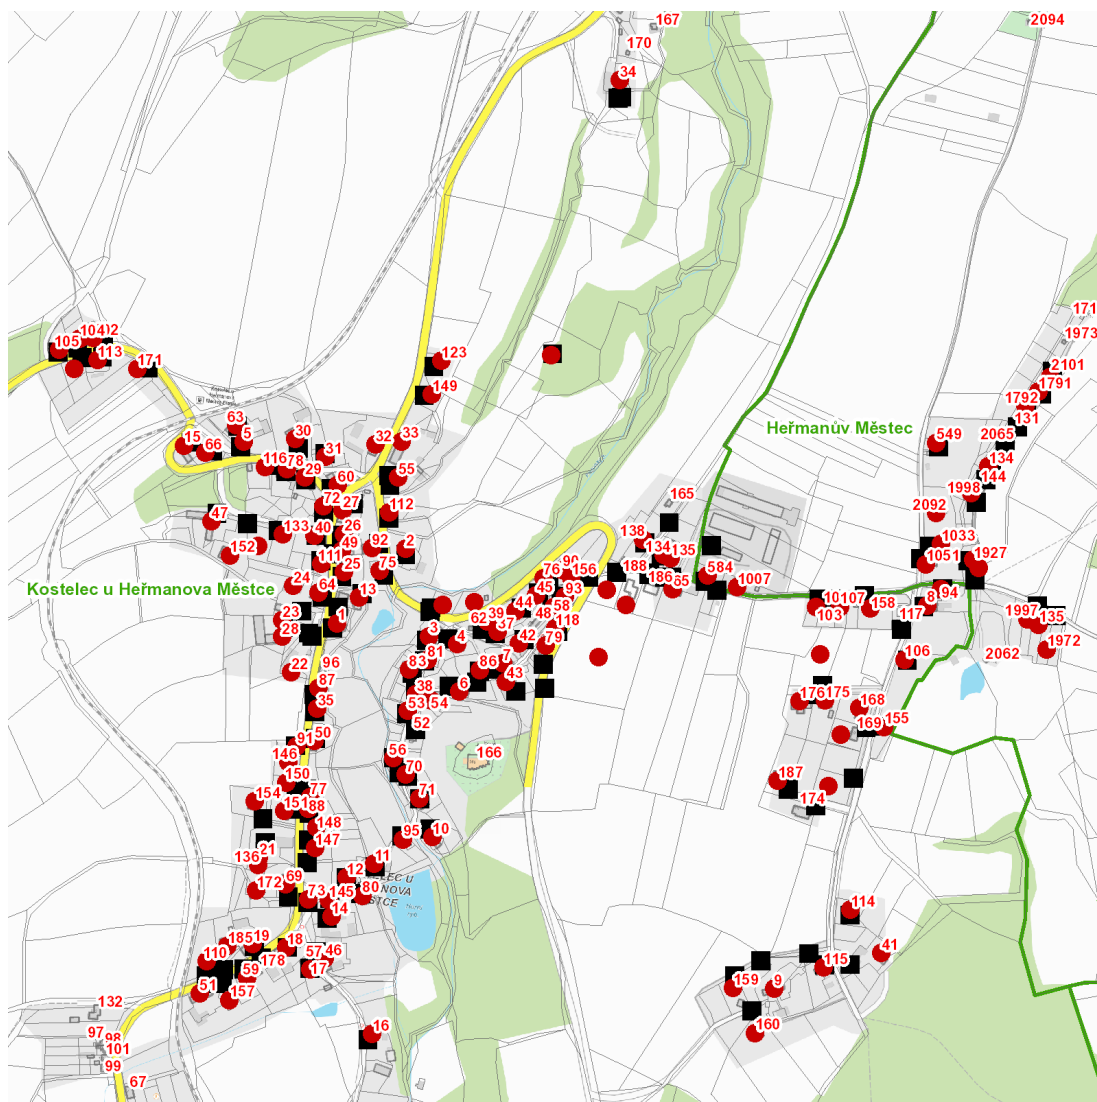

dne **15. 8. 2022** od **7:30** do **16:30** hodin

---

**Plánovaná odstávka zahrnuje tyto lokality:****Heřmanův Městec (okres Chrudim)**

**Pokorného:** č. p. 549; č. ev. 134, 135, 1791, 1792, 1927, 1972

**Za Oborou:** č. p. 584, 1007, 1033, 1051; č. ev. 1997, 2092

kat. území **Kostelec u Heřmanova Městce** (kód **670260**): parcelní č. 148/1, 199/1, 199/2, 269, 453/3, 624/1, 624/2, 624/3, 637/2, 640/28, 640/30

---

**UPOZORNĚNÍ**

**Dotčené zařízení distribuční soustavy je nutné i v době odstávky považovat za zařízení pod napětím**, a proto vás žádáme o dodržení všech zásad bezpečnosti a provedení opatření potřebných k zamezení případných škod na zdraví a majetku. | Provozovatelé výroben elektřiny jsou povinni zajistit přerušení dodávky elektřiny z výroby do vypnutého úseku distribuční soustavy.

dne **15. 8. 2022** od **7:30** do **16:30** hodin**Orientační mapový podklad odstávkou dotčených lokalit****VYSVĚTLIVKY**

- – adresy dotčené odstávkou elektřiny
- – místa připojení k elektrické síti dotčená odstávkou

**INFORMACE ZASLÁNA**

IDDS: n5wb35z (Město Heřmanův Městec)

IDDS: mrza4w7 (Obec Kostelec u Heřmanova Městce)